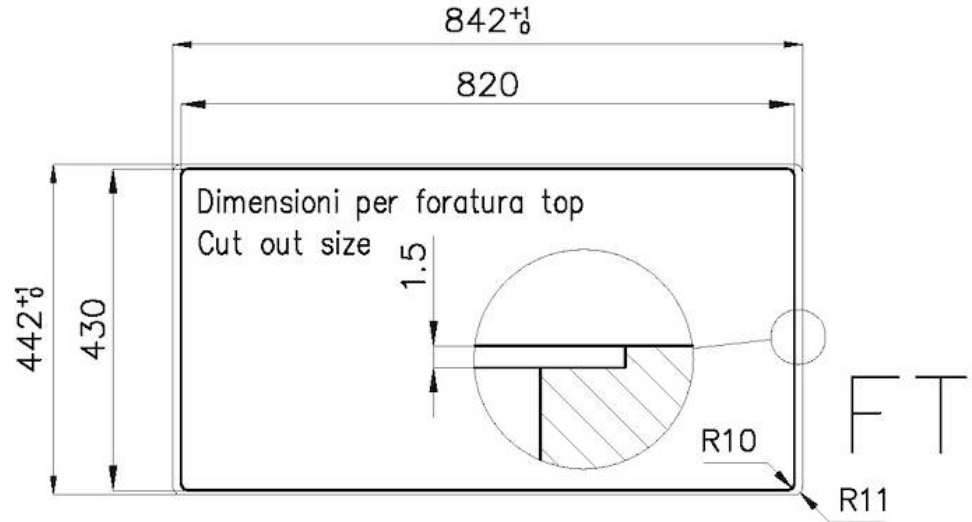

### DETALLES

Material Acero inoxidable AISI 304

Texture Cepillado en la línea

Acabado Foster cepillado

Borde Instalación Enrasado | FTS

Base 90 cm

Dimensiones 840 x 440 mm

Medida de la cubeta 800 x 400 mm

Anchura 84 cm

Hueco de encastre Ver hoja de datos técnicos

Número de cubetas 1 cubeta

Dotaciones estándar Soportes de fijación, junta, desagüe, rebosadero y sifón, Caja de embalaje

Escurreidor No

Orificios Monomando Ningún orificio de serie

## DIBUJOS TÉCNICOS

**8100 617**  
**POSIZIONATA A FILO VASCA / EDGE POSITIONING**

**8100 617**  
**POSIZIONATA SUL FONDO / BOTTOM POSITIONING**

intaglio per il troppo-pieno  
solo con top > 30 mm  
recess for housing the over-flow  
only for top > 30 mm