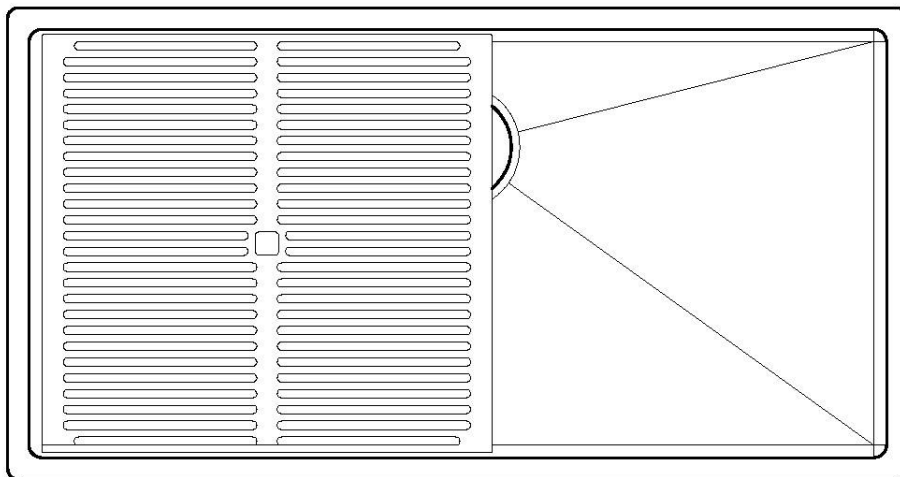

8100 617
POSIZIONATA A FILO VASCA / EDGE POSITIONING