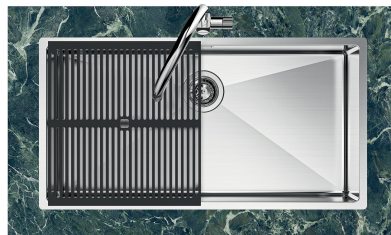

intaglio per il troppo-pieno
solo con top > 30 mm
recess for housing the over-flow
only for top > 30 mm

GALERÍA