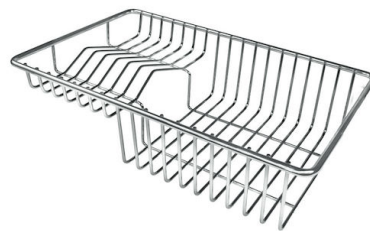

## EL PAQUETE INCLUYE

**Black grid**  
8100 617

**Bandeja perforada inox PVD Gold**  
8151 009

\* sólo en combinación con el accesorio  
8644 101

**Bandeja perforada inox PVD Gun  
Metal**  
8151 006

\* sólo en combinación con el accesorio  
8644 101

**Cesta portaplatos inox**  
8100 303