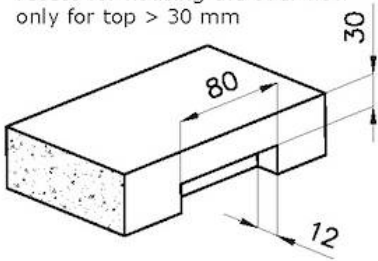

### DETALLES

Material Acero inoxidable AISI 304

Texture Cepillado en la línea

Acabado Foster cepillado

Borde Instalación Enrasado | FTS

Base 90 cm

Dimensiones 840 x 440 mm

Medida de la cubeta 800 x 400 mm

Anchura 84 cm

Hueco de encastre Ver hoja de datos técnicos

Número de cubetas 1 cubeta

Dotaciones estándar Soportes de fijación, junta, desagüe, rebosadero y sifón, Caja de embalaje

Escurreidor No

Orificios Monomando Ningún orificio de serie

## DIBUJOS TÉCNICOS

**8100 617**  
**POSIZIONATA A FILO VASCA / EDGE POSITIONING**

**8100 617**  
**POSIZIONATA SUL FONDO / BOTTOM POSITIONING**

intaglio per il troppo-pieno  
solo con top > 30 mm  
recess for housing the over-flow  
only for top > 30 mm