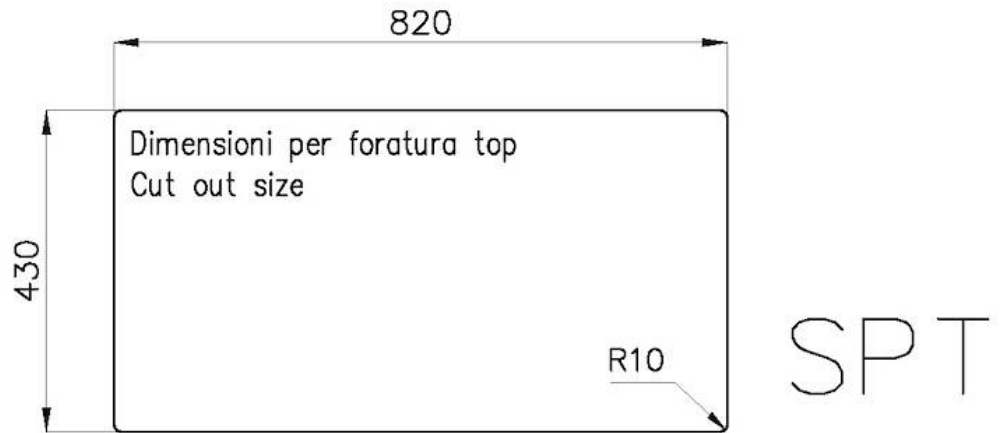

### DETALLES

Material Acero inoxidable AISI 304

Texture Cepillado en la línea

Acabado Foster cepillado

Borde Instalación Enrasado | FTS

Base 90 cm

Dimensiones 840 x 440 mm

Medida de la cubeta 800 x 400 mm

Anchura 84 cm

Hueco de encastre Ver hoja de datos técnicos

Número de cubetas 1 cubeta

Dotaciones estándar Soportes de fijación, junta, desagüe, rebosadero y sifón, Caja de embalaje

Escurreidor No

Orificios Monomando Ningún orificio de serie

## DIBUJOS TÉCNICOS

**8100 617**  
**POSIZIONATA A FILO VASCA / EDGE POSITIONING**

**8100 617**  
**POSIZIONATA SUL FONDO / BOTTOM POSITIONING**

intaglio per il troppo-pieno  
solo con top > 30 mm  
recess for housing the over-flow  
only for top > 30 mm